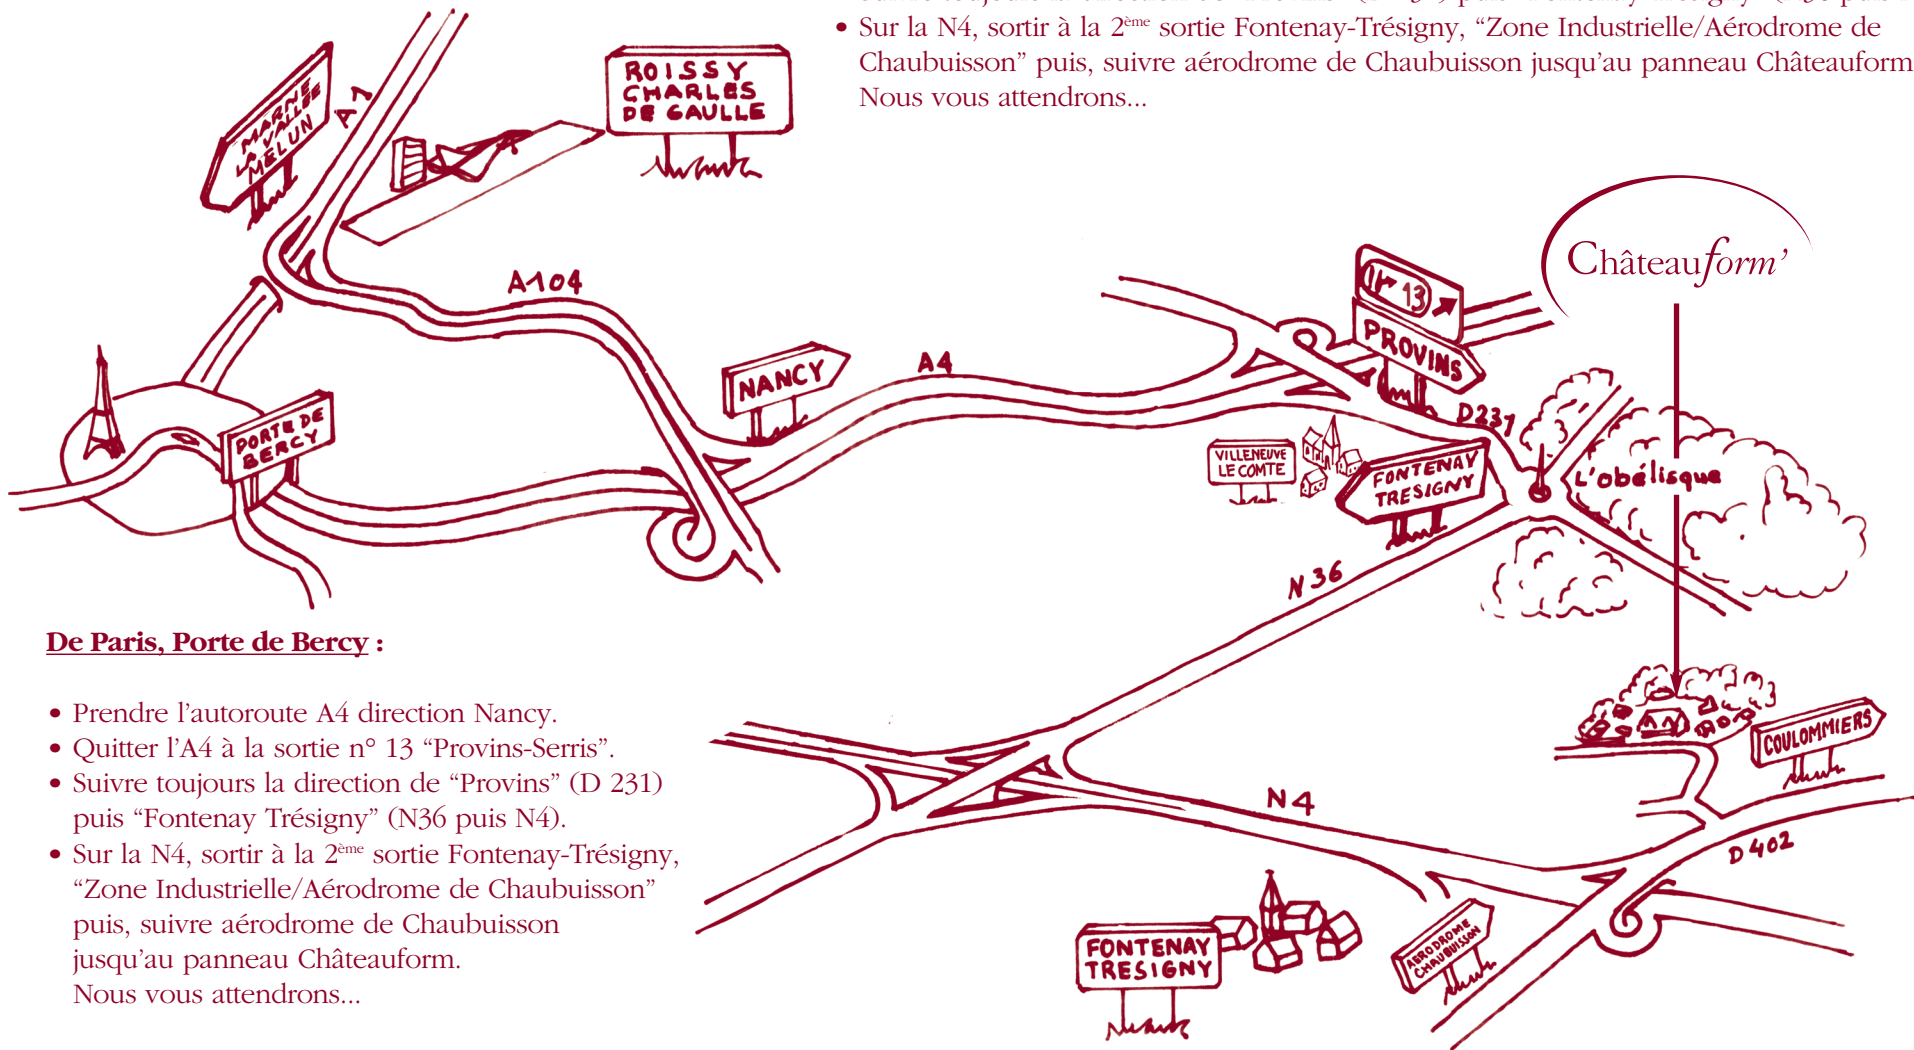

### De Roissy Charles-de-Gaulle :

- Rejoindre l'autoroute A1, puis suivre la direction "Marne La Vallée - Melun" par l'A104.
  - Prendre ensuite l'autoroute A4 en direction de "Reims - Metz - Nancy".
  - Quitter l'A4 à la sortie n° 13 "Provins-Serris".
  - Suivre toujours la direction de "Provins" (D 231) puis "Fontenay Trésigny" (N36 puis N4).
  - Sur la N4, sortir à la 2<sup>ème</sup> sortie Fontenay-Trésigny, "Zone Industrielle/Aérodrome de Chaubuisson" puis, suivre aérodrome de Chaubuisson jusqu'au panneau Châteauform.
- Nous vous attendrons...

### De Paris, Porte de Bercy :

- Prendre l'autoroute A4 direction Nancy.
  - Quitter l'A4 à la sortie n° 13 "Provins-Serris".
  - Suivre toujours la direction de "Provins" (D 231) puis "Fontenay Trésigny" (N36 puis N4).
  - Sur la N4, sortir à la 2<sup>ème</sup> sortie Fontenay-Trésigny, "Zone Industrielle/Aérodrome de Chaubuisson" puis, suivre aérodrome de Chaubuisson jusqu'au panneau Châteauform.
- Nous vous attendrons...

Temps approximatif de Paris (Porte de Bercy) ou Roissy : 45 min.

Coordonnées GPS

Latitude Nord : 48°42'28" - Longitude Est : 2°54'22"

Châteauform' Le Manoir

77610 FONTENAY TRÉSIGNY

TÉL : +33 (0) 1 64 51 41 00 - FAX : +33 (0) 1 64 51 41 03