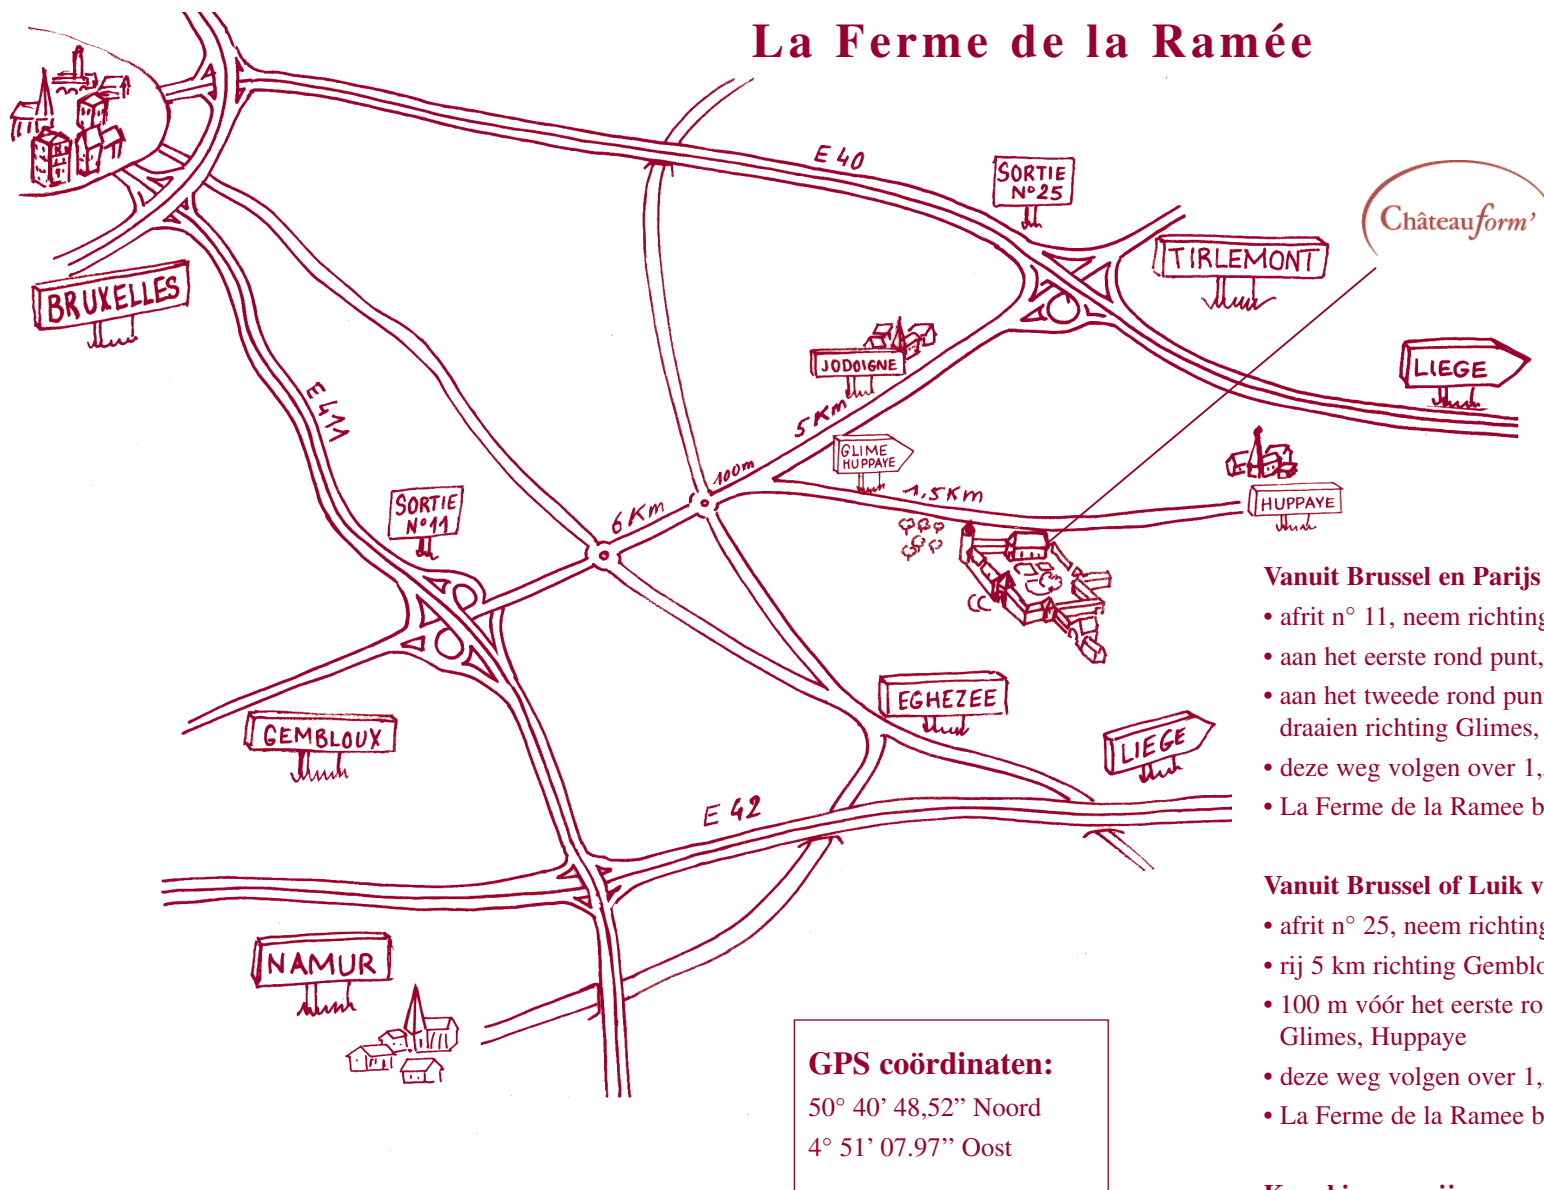

# La Ferme de la Ramée

## Vanuit Brussel en Parijs via de E411:

- afrit n° 11, neem richting Jodoigne
- aan het eerste rond punt, ongeveer 6 km rechtdoor
- aan het tweede rond punt, 100 m rechtdoor rijden en dan naar rechts draaien richting Glimes, Huppaye
- deze weg volgen over 1,5 km
- La Ferme de la Ramee bevindt zich aan uw rechterkant

## Vanuit Brussel of Luik via de E40:

- afrit n° 25, neem richting Jodoigne en rijd door de stad
- rij 5 km richting Gembloux
- 100 m vóór het eerste rond punt (station ESSO), neem links richting Glimes, Huppaye
- deze weg volgen over 1,5 km
- La Ferme de la Ramee bevindt zich aan uw rechterkant

### GPS coördinaten:

50° 40' 48,52'' Noord  
4° 51' 07,97'' Oost

Châteauform' La Ferme de la Ramée

19, rue de l'Abbaye - 1370 JODOIGNE (JAUCHELETTE) - TÉL. : 010 68 58 00

Châteauform'  
La Ferme de la Ramée