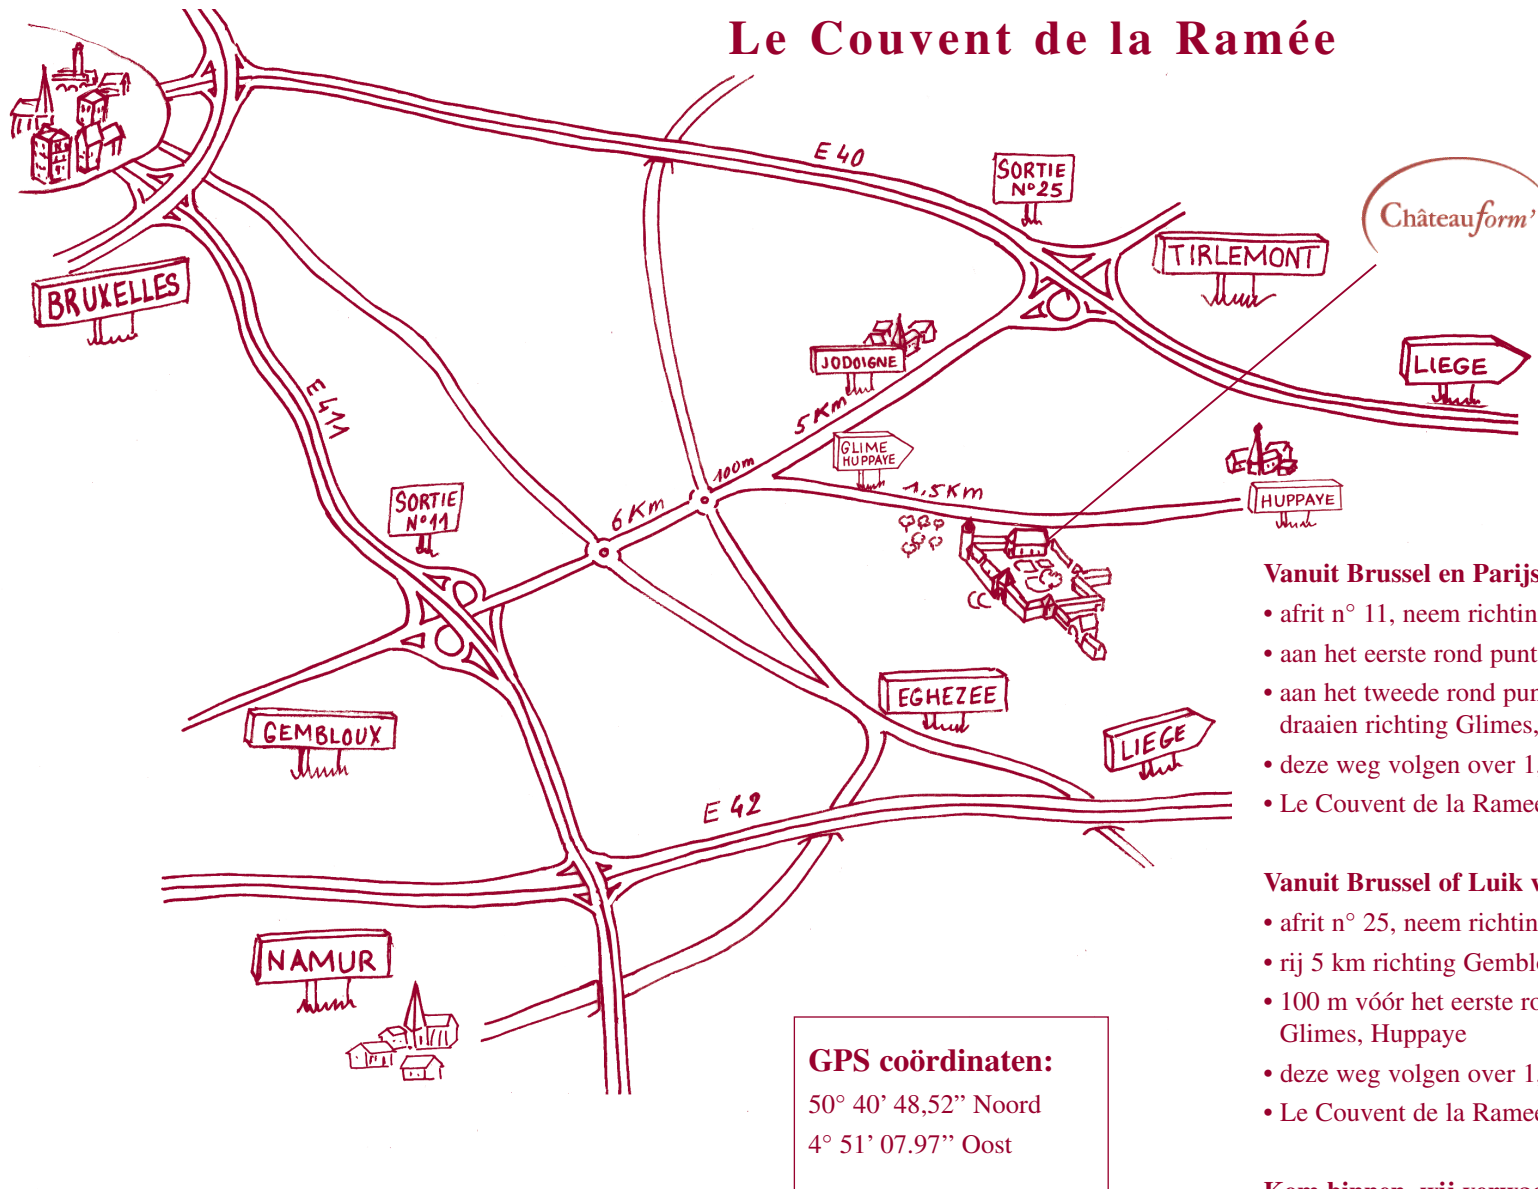

# Le Couvent de la Ramée

## Vanuit Brussel en Parijs via de E411:

- afrit n° 11, neem richting Jodoigne
- aan het eerste rond punt, ongeveer 6 km rechtdoor
- aan het tweede rond punt, 100 m rechtdoor rijden en dan naar rechts draaien richting Glimes, Huppaye
- deze weg volgen over 1,5 km
- Le Couvent de la Ramee bevindt zich aan uw rechterkant

## Vanuit Brussel of Luik via de E40:

- afrit n° 25, neem richting Jodoigne en rijd door de stad
- rij 5 km richting Gembloux
- 100 m vóór het eerste rond punt (station ESSO), neem links richting Glimes, Huppaye
- deze weg volgen over 1,5 km
- Le Couvent de la Ramee bevindt zich aan uw rechterkant